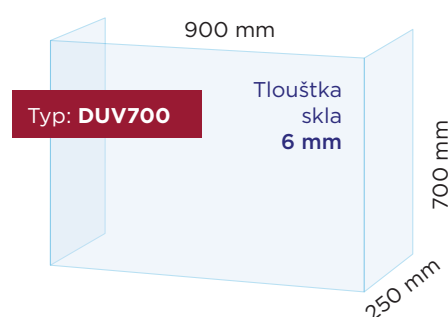

SPECIÁLNÍ ŘEŠENÍ

SAINT-GOBAIN

Objednávejte na:
objednavky@glassolutions.cz

www.glassolutions.cz
Glassolutions Brno

Vytváří
fyzickou
bariéru

Jednoduchá
instalace

Snižuje
riziko šíření
bakterií

100%
recyklovatelné

Vyhrazujeme si právo na technické změny nebo úpravu obsahu dokumentu bez předchozího upozornění.