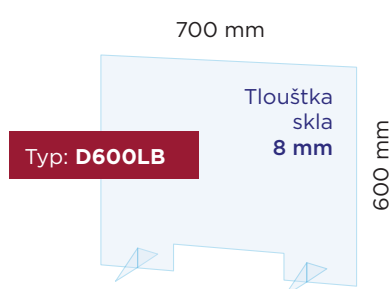

Výhody skleněných řešení

- + Z hygienického hlediska je SKLO považováno za jeden z nejlepších materiálů.
- + **SKLO** je inertní materiál (z chemického a biologického hlediska). V porovnání s jinými materiály nepodporuje šíření různých typů virů a bakterií.
- + Hladký povrch SKLA odolává ulpívání mikroorganismů.
- + **SKLO** je 100% recyklovatelné.
- + **SKLO** umožňuje snadné čištění za pomoci čistících prostředků na bázi alkoholu, přičemž se tím samotný povrch skla nepoškodí.
- + **SKLO** je tvrdý a odolný materiál a tím i stabilní a trvalé řešení pro kanceláře, hotely, obchody, školy či studovny, nemocnice a zdravotní zařízení.
- + **SKLO** má rovný povrch a jeho transparentnost zaručuje estetickou stálost v průběhu času.

MALOOBCHODNÍ
PRODEJNY

ZÁKAZNICKÝ
SERVIS, KONTAKTNÍ
CENTRA A RECEPCE

KANCELÁŘSKÉ
PROSTORY A OPEN
SPACE

ŠKOLY, UNIVERZITY
A STUDOVNY

Řešení

Skleněné bariéry snižují expozici bakterií a virů, přičemž výřezy umožňují předání papírů a dokumentů. Extra čirá řešení mají neutrální vzhled a v interiéru nepůsobí esteticky rušivým dojmem.

STANDARDNÍ ŘEŠENÍ