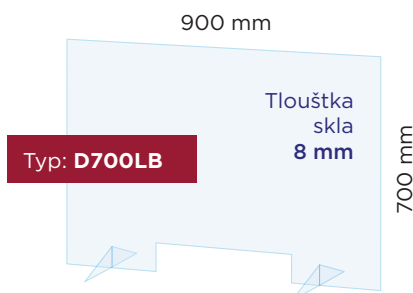

Výhody skleněných řešení

- + Z hygienického hlediska je SKLO považováno za jeden z nejlepších materiálů.
- + **SKLO** je inertní materiál (z chemického a biologického hlediska). V porovnání s jinými materiály nepodporuje šíření různých typů virů a bakterií.
- + Hladký povrch SKLA odolává ulpívání mikroorganismů.
- + **SKLO** je 100% recyklovatelné.
- + **SKLO** umožňuje snadné čištění za pomoci čistících prostředků na bázi alkoholu, přičemž se tím samotný povrch skla nepoškodí.
- + **SKLO** je tvrdý a odolný materiál a tím i stabilní a trvalé řešení pro kanceláře, hotely, obchody, školy či studovny, nemocnice a zdravotní zařízení.
- + **SKLO** má rovný povrch a jeho transparentnost zaručuje estetickou stálost v průběhu času.

MALOOBCHODNÍ
PRODEJNY

ZÁKAZNICKÝ
SERVIS, KONTAKTNÍ
CENTRA A RECEPCE

KANCELÁŘSKÉ
PROSTORY A OPEN
SPACE

ŠKOLY, UNIVERZITY
A STUDOVNY

Řešení

Skleněné bariéry snižují expozici bakterií a virů, přičemž výřezy umožňují předání papírů a dokumentů. Extra čirá řešení mají neutrální vzhled a v interiéru nepůsobí esteticky rušivým dojmem.

STANDARDNÍ ŘEŠENÍ