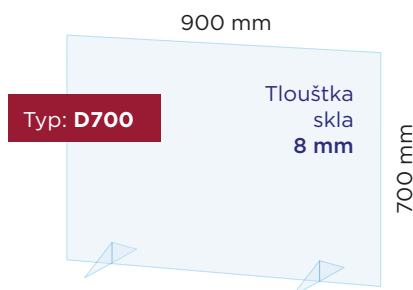

Výhody skleněných řešení

- + Z hygienického hlediska je SKLO považováno za jeden z nejlepších materiálů.
- + **SKLO** je inertní materiál (z chemického a biologického hlediska). V porovnání s jinými materiály nepodporuje šíření různých typů virů a bakterií.
- + Hladký povrch SKLA odolává ulpívání mikroorganismů.
- + **SKLO** je 100% recyklovatelné.
- + **SKLO** umožňuje snadné čištění za pomoci čistících prostředků na bázi alkoholu, přičemž se tím samotný povrch skla nepoškodí.
- + **SKLO** je tvrdý a odolný materiál a tím i stabilní a trvalé řešení pro kanceláře, hotely, obchody, školy či studovny, nemocnice a zdravotní zařízení.
- + **SKLO** má rovný povrch a jeho transparentnost zaručuje estetickou stálost v průběhu času.

MALOOBCHODNÍ
PRODEJNY

ZÁKAZNICKÝ
SERVIS, KONTAKTNÍ
CENTRA A RECEPCE

KANCELÁŘSKÉ
PROSTORY A OPEN
SPACE

ŠKOLY, UNIVERZITY
A STUDOVNY

Řešení

Skleněné bariéry snižují expozici bakterií a virů, přičemž výřezy umožňují předání papírů a dokumentů. Extra čirá řešení mají neutrální vzhled a v interiéru nepůsobí esteticky rušivým dojmem.

STANDARDNÍ ŘEŠENÍ