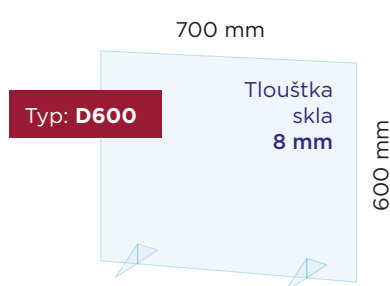

Výhody skleněných řešení

- + Z hygienického hlediska je SKLO považováno za jeden z nejlepších materiálů.
- + **SKLO** je inertní materiál (z chemického a biologického hlediska). V porovnání s jinými materiály nepodporuje šíření různých typů virů a bakterií.
- + Hladký povrch SKLA odolává ulpívání mikroorganismů.
- + **SKLO** je 100% recyklovatelné.
- + **SKLO** umožňuje snadné čištění za pomoci čistících prostředků na bázi alkoholu, přičemž se tím samotný povrch skla nepoškodí.
- + **SKLO** je tvrdý a odolný materiál a tím i stabilní a trvalé řešení pro kanceláře, hotely, obchody, školy či studovny, nemocnice a zdravotní zařízení.
- + **SKLO** má rovný povrch a jeho transparentnost zaručuje estetickou stálost v průběhu času.

MALOOBCHODNÍ
PRODEJNY

ZÁKAZNICKÝ
SERVIS, KONTAKTNÍ
CENTRA A RECEPCE

KANCELÁŘSKÉ
PROSTORY A OPEN
SPACE

ŠKOLY, UNIVERZITY
A STUDOVNY

Řešení

Skleněné bariéry snižují expozici bakterií a virů, přičemž výřezy umožňují předání papírů a dokumentů. Extra čirá řešení mají neutrální vzhled a v interiéru nepůsobí esteticky rušivým dojmem.

STANDARDNÍ ŘEŠENÍ